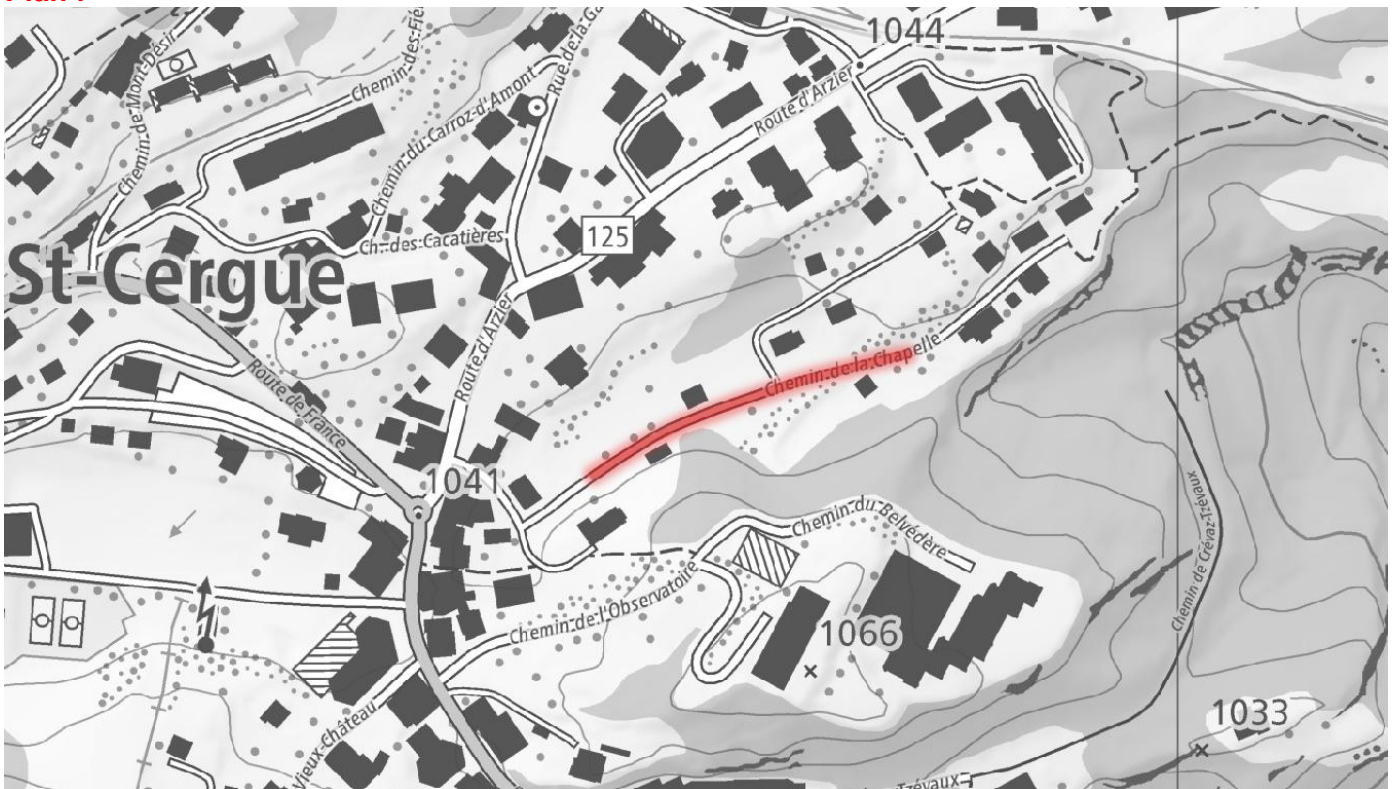

Info mobilité – Saint-Cergue Avis de fermeture Chemin de la Chapelle

Saint-Cergue, le 22 avril 2026

Date de fermeture et durée : Lundi 27 avril - 4 semaines (exceptés week-ends et jours fériés)

Lieu : Chemin de la Chapelle

Raison : Mise en séparatif des réseaux d'assainissement et remplacement de la conduite d'eau potable

Impacts :

- Le chemin de la Chapelle sera fermé à la circulation pour les véhicules **de 8h00 à 17h00**
- La circulation des piétons sera maintenue en tout temps pendant la durée des travaux
- Les passages pour le service de la Poste et pour les urgences seront garantis
- La Commune attribue gratuitement aux riverains qui en font la demande, les macarons permettant le stationnement sur tous les parkings du village

Direction des travaux : Bovard & Fritsché SA

Plan :

La Municipalité vous remercie de votre compréhension et de votre patience durant la période des travaux.
Pour tout besoin spécifique sur place, le contremaître de l'entreprise FFA SA, M. Hadri,
est à votre disposition pendant la journée au 079 399 70 86.

Commune de Saint-Cergue