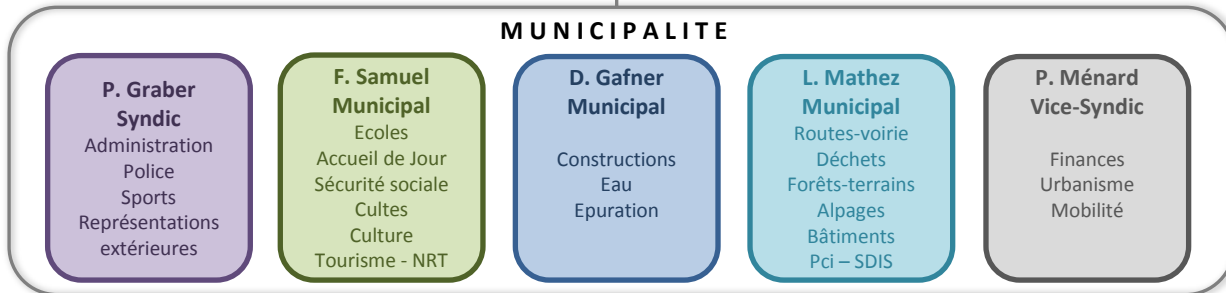

CONSEIL COMMUNAL

MUNICIPALITE

Personnel à plein temps (EPT)	: 10
Apprenti(e)s	: 2
Employés au total (yc auxiliaires)	: 33
Femmes	: 19
Hommes	: 14