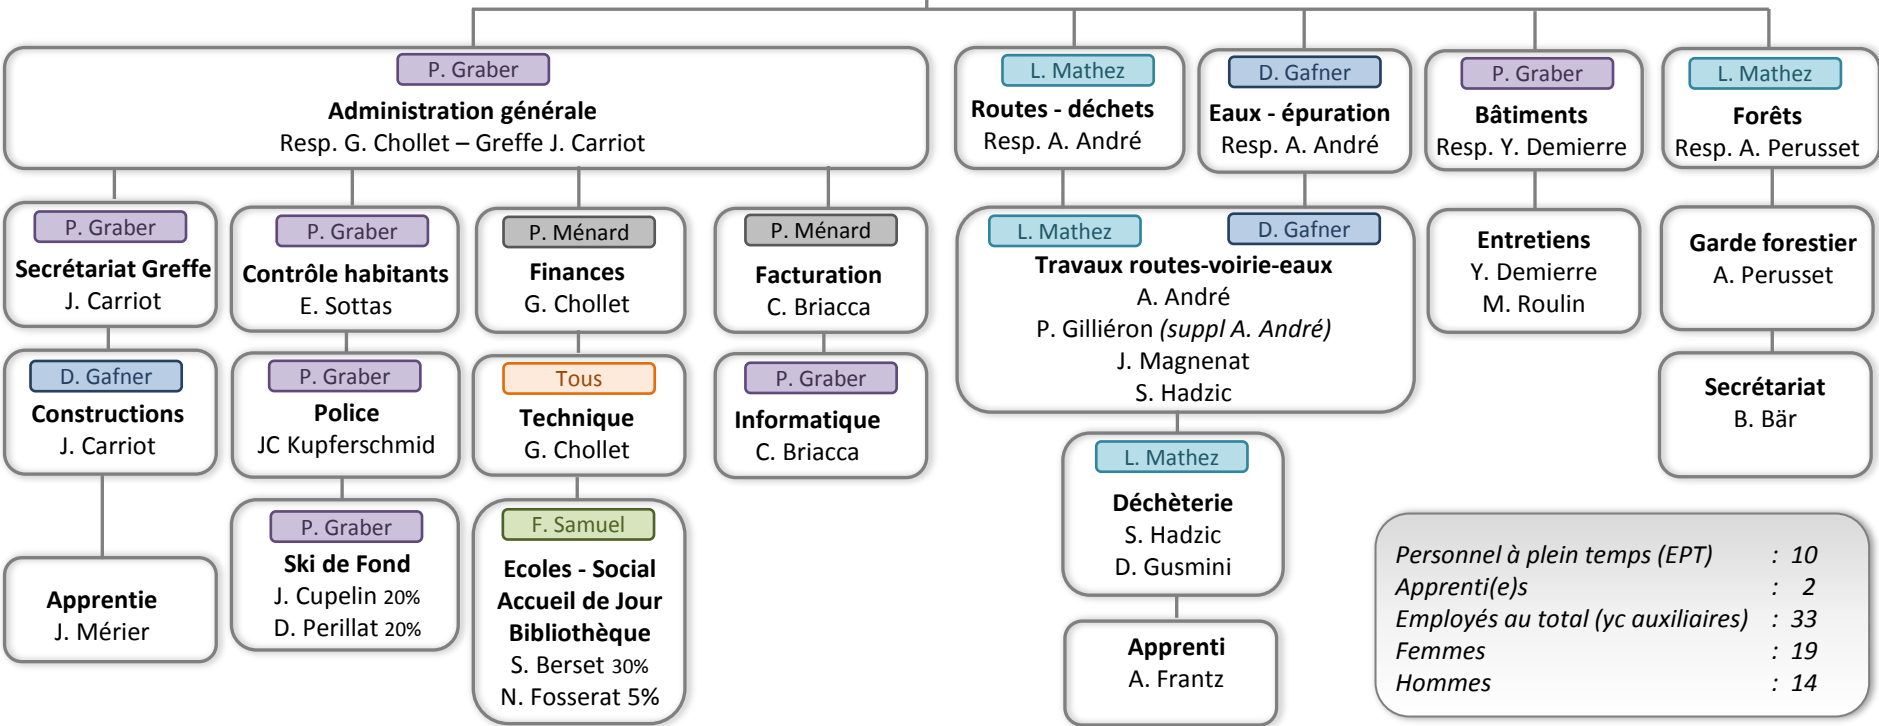

CONSEIL COMMUNAL

MUNICIPALITE

Personnel à plein temps (EPT)	: 10
Apprenti(e)s	: 2
Employés au total (yc auxiliaires)	: 33
Femmes	: 19
Hommes	: 14